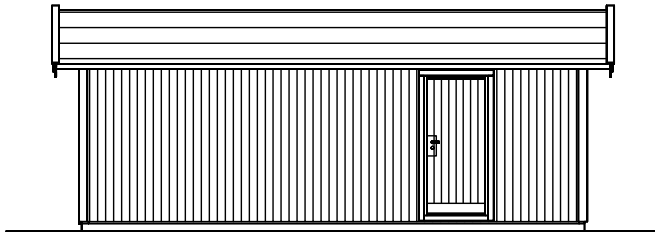

Attefallshuset levereras obehandlad och kan vara extrautrustad.

Vibo Carport 24 med förråd levereras som monteringssett med färdiga väggmoduler och gavelspetsar. Råspont till tak. Till huset kan man t.ex. välja isoleringspaket och taksystem Plannja Trend svart inkl. vattenavrinning som tillval. Carportens förrådsrum kan inredas till praktisk trädgårds- eller snickarbod. Två öppningsbara fönster ger extra ljusinsläpp i både förråd och carport.

Byggyta	22 m ²
Takyta	31 m ²
Taklängd	mm
Takfallslängd	mm
Taklutning	20°
Snözon	3,5
Totalhöjd	2840 mm
Högsta höjd inv.	2350 mm
Lägsta höjd inv.	2100 mm

Förpackningar

Vikt
Storlek

Vibostugan tillverkas i vår fabrik i Ambjörnarp, strax utanför Tranemo, en liten bit utanför Borås i Västergötland. Allt virke kommer från de svenska skogarna.

Långsida

Kortsida

Leveransbeskrivning 2017-06-14

Tak	Råspont Fribärande takstolar Vindskivor 21 x 120 mm Takfotsbrädor 21 x 95 mm
Yttervägg	Färdiga väggsektioner och gavelspetsar Funkispanel 17 x 120 mm Vindpapp Väggreglar 34 x 70 mm Knutbräda 16 x 95 mm
Golv	Platta på mark ingår ej
Dörr	Ytterdörr 1 st 9 x 19, 18°, högerhängd, 1 st 25 x 20 Trycke och lås ingår, obehandlade
Fönster	2 st 9 x 4, öppningsbara, obehandlade. Svarta fönsterbleck
Övrigt	Beslag, spik och skruv ingår Ventilgaller
Tillval	Isolersats - Isolering, innerpanel och listverk. Plåtsats - Hänggrännor, stuprör, fotplåt och vindskiveplåt i svart utförande. Taksats - Shingel, underlagspapp Plåttak - Planja Trend, inkl. plåtsats, svart och underlagspapp