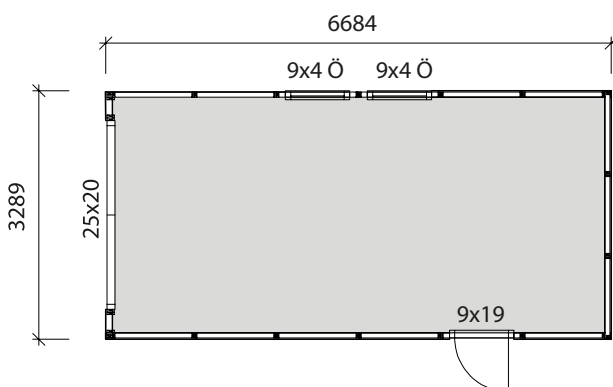

Byggyta	22 m ²
Takyta	31 m ²
Taklängd	mm
Takfallslängd	mm
Taklutning	20°
Snözon	3,5
Totalhöjd	2840 mm
Högsta höjd inv.	2350 mm
Lägsta höjd inv.	2100 mm

Förpackningar

Vikt
Storlek

Vibostugan tillverkas i vår fabrik i Ambjörnarp, strax utanför Tranemo, en liten bit utanför Borås i Västergötland. Allt virke kommer från de svenska skogarna.

Långsida

Kortsida

Leveransbeskrivning 2017-06-14

Tak	Råspont Fribärande takstolar Vindskivor 21 x 120 mm Takfotsbrädor 21 x 95 mm
Yttervägg	Färdiga väggsektioner och gavelspetsar Funkispanel 17 x 120 mm Vindpapp Väggreglar 34 x 70 mm Knutbräda 16 x 95 mm
Golv	Platta på mark ingår ej
Dörr	Ytterdörr 1 st 9 x 19, 18°, högerhängd, 1 st 25 x 20 Trycke och lås ingår, obehandlade
Fönster	2 st 9 x 4, öppningsbara, obehandlade. Svarta fönsterbleck
Övrigt	Beslag, spik och skruv ingår Ventilgaller
Tillval	Isolersats - Isolering, innerpanel och listverk. Plåtsats - Hänggrännor, stuprör, fotplåt och vindskiveplåt i svart utförande. Taksats - Shingel, underlagspapp Plåttak - Planja Trend, inkl. plåtsats, svart och underlagspapp