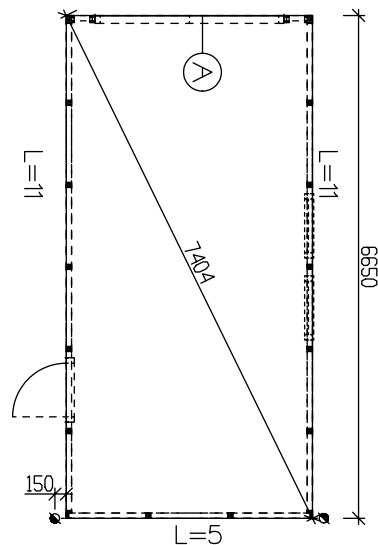

Platta på mark