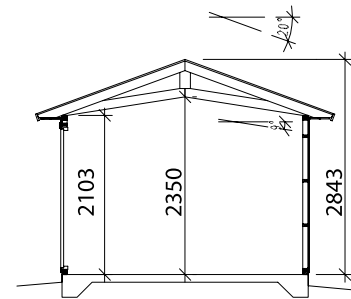

Byggyta	22 m ²
Takyta	31 m ²
Taklängd	mm
Takfallslängd	mm
Taklutning	20°
Snözon	3,5
Totalhöjd	2840 mm
Högsta höjd inv.	2350 mm
Lägsta höjd inv.	2100 mm

Förpackningar

Vikt
Storlek

Vibostugan tillverkas i vår fabrik i Ambjörnarp, strax utanför Tranemo, en liten bit utanför Borås i Västergötland. Allt virke kommer från de svenska skogarna.

Långsida

Kortsida

Leveransbeskrivning 2017-06-14

Tak	Råspont Fribärande takstolar Vindskivor 21 x 120 mm Takfotsbrädor 21 x 95 mm
Yttervägg	Färdiga väggsektioner och gavelspetsar Funkispanel 17 x 120 mm Vindpapp Väggreglar 34 x 70 mm Knutbräda 16 x 95 mm
Golv	Platta på mark ingår ej
Dörr	Ytterdörr 1 st 9 x 19, 18°, högerhängd, 1 st 25 x 20 Trycke och lås ingår, obehandlade
Fönster	2 st 9 x 4, öppningsbara, obehandlade. Svarta fönsterbleck
Övrigt	Beslag, spik och skruv ingår Ventilgaller
Tillval	Isolersats - Isolering, innerpanel och listverk. Plåtsats - Hänggrännor, stuprör, fotplåt och vindskiveplåt i svart utförande. Taksats - Shingel, underlagspapp Plåttak - Planja Trend, inkl. plåtsats, svart och underlagspapp