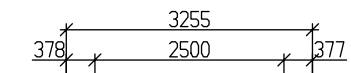

Platta på mark